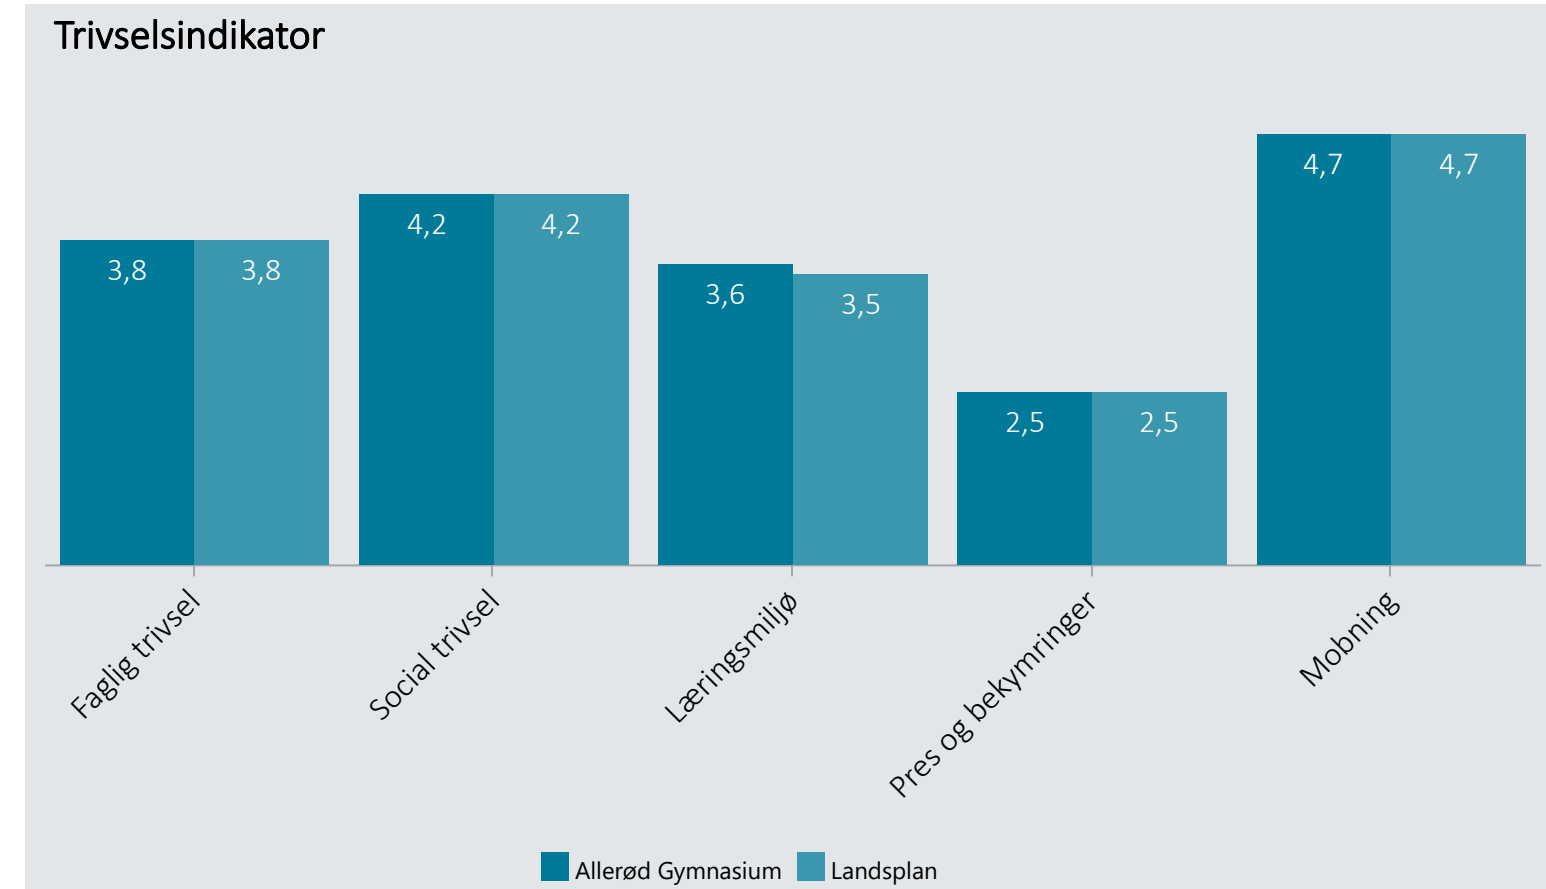

Oversigt over elevtrivsel

Dashboardet giver et overblik over trivslen på en valgt afdeling i 2023

Allerød Gymnasium, Stx

Vælg år/Nulstil år ↓

- 2023
- 2022
- 2021
- 2020

Eksporter til PDF: 

Klik på en indikator-knap nedenfor for at se de tilhørende svarfordelinger for en valgt afdeling.