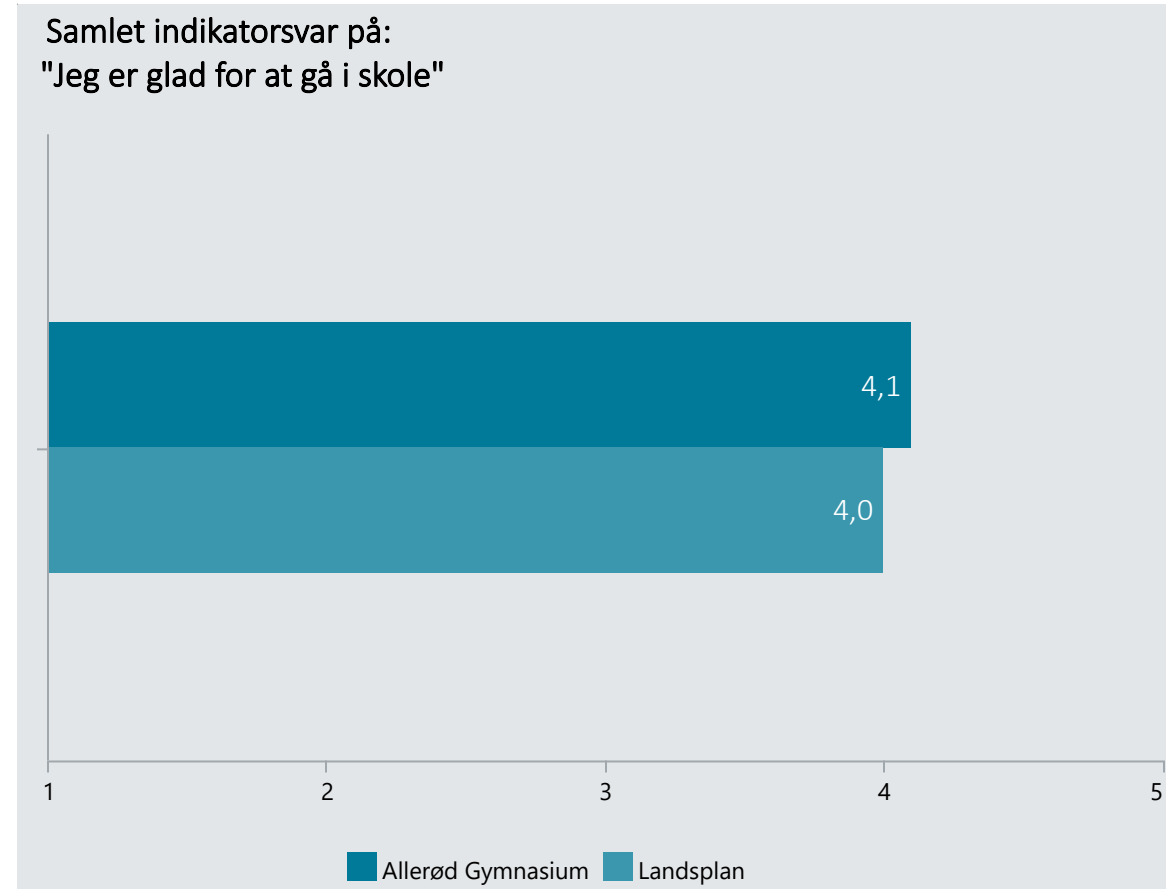

Oversigt over elevtrivsel

Dashboardet giver et overblik over trivslen på en valgt afdeling i 2023

Allerød Gymnasium, Stx

Vælg år/Nulstil år ↓

- 2023
- 2022
- 2021
- 2020

Eksporter til PDF: 

Klik på en indikator-knap nedenfor for at se de tilhørende svarfordelinger for en valgt afdeling.