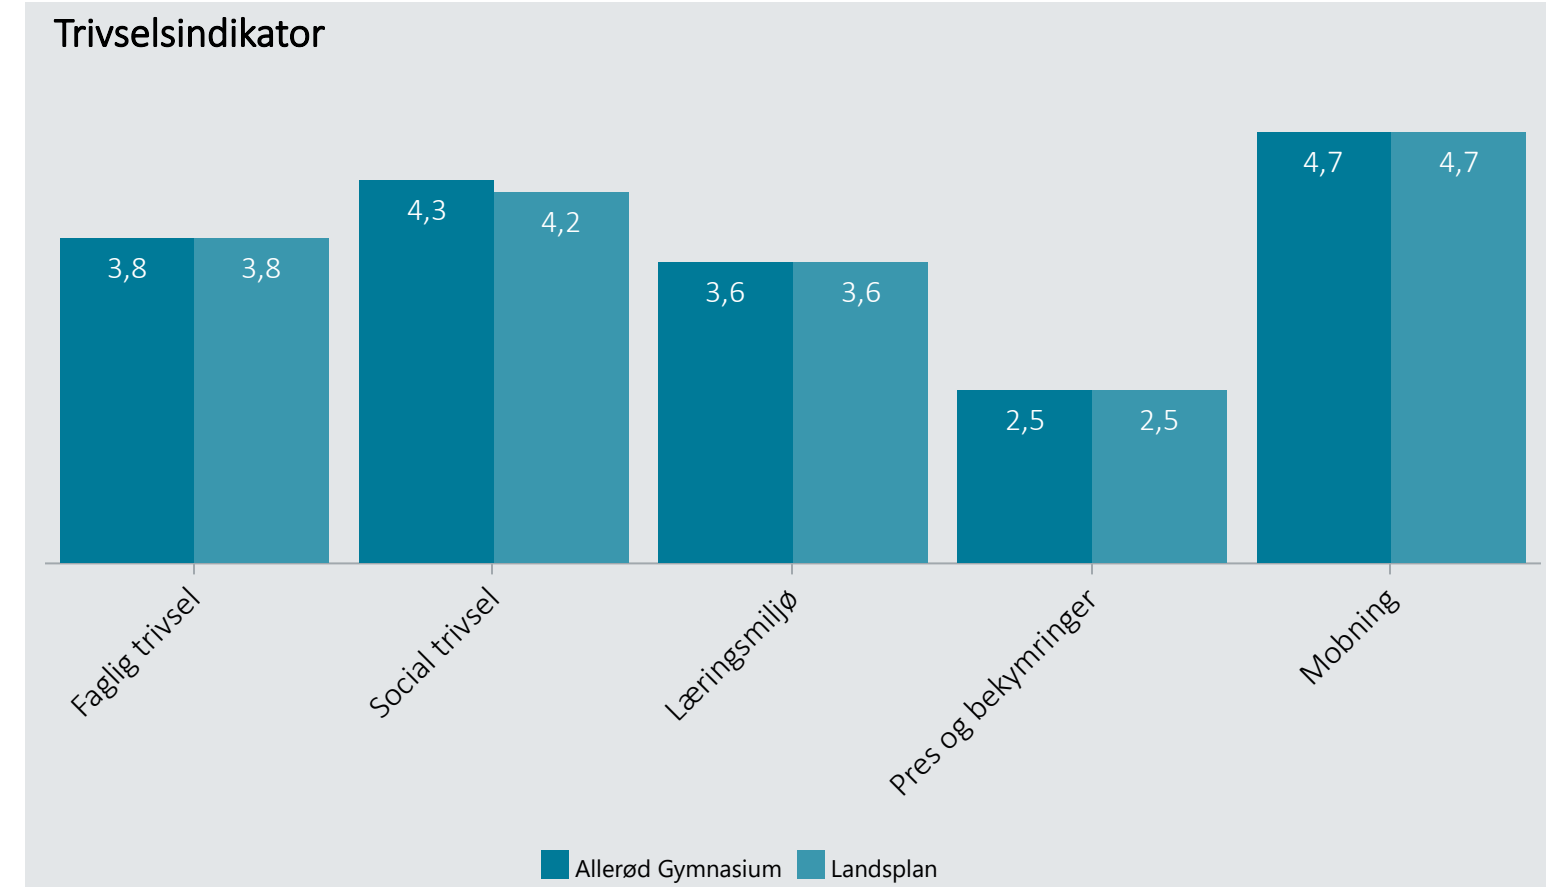

Oversigt over elevtrivsel

Dashboardet giver et overblik over trivslen på en valgt afdeling i 2021

Allerød Gymnasium, Stx

Vælg år/Nulstil år ↓

- 2021
- 2020
- 2019
- 2018

Eksporter til PDF: 

Klik på en indikator-knap nedenfor for at se de tilhørende svarfordelinger for en valgt afdeling.