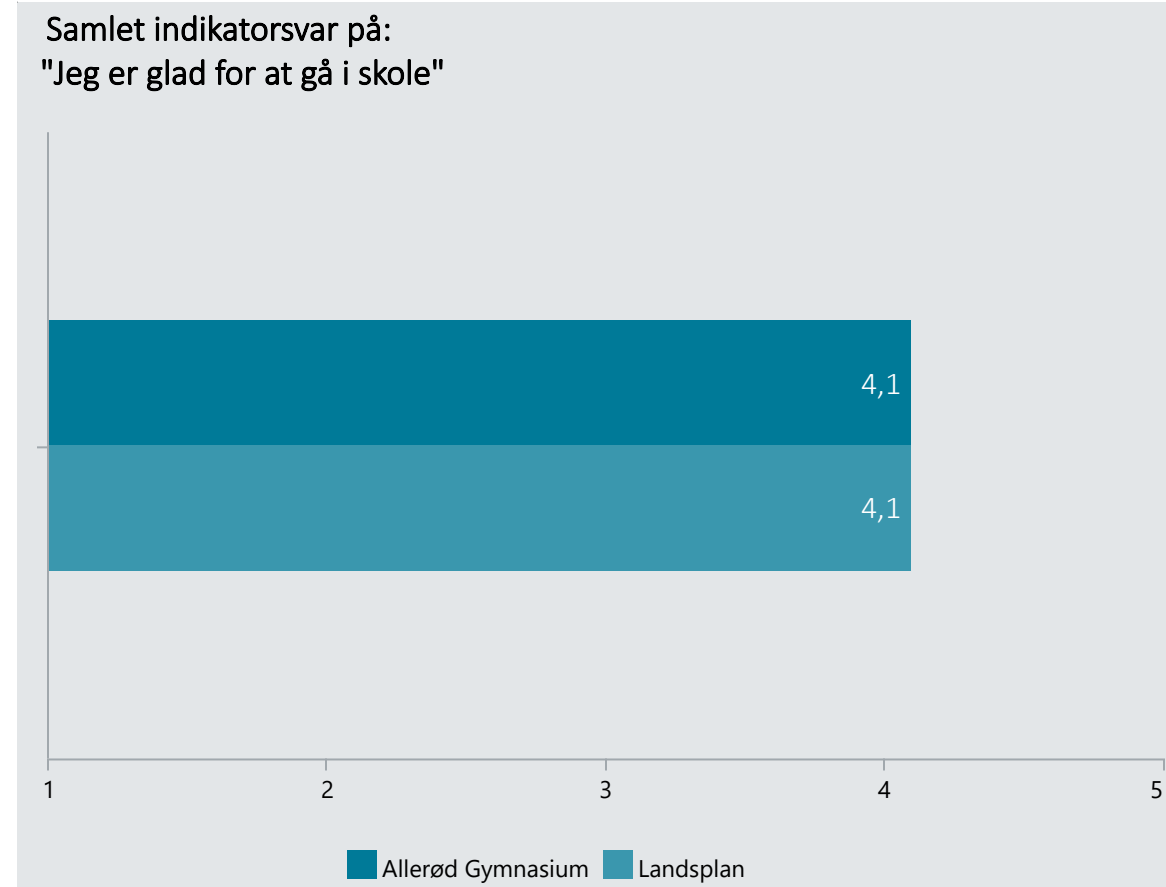

Oversigt over elevtrivsel

Dashboardet giver et overblik over trivslen på en valgt afdeling i 2021

Allerød Gymnasium, Stx

Vælg år/Nulstil år ↓

- 2021
- 2020
- 2019
- 2018

Eksporter til PDF: 

Klik på en indikator-knap nedenfor for at se de tilhørende svarfordelinger for en valgt afdeling.