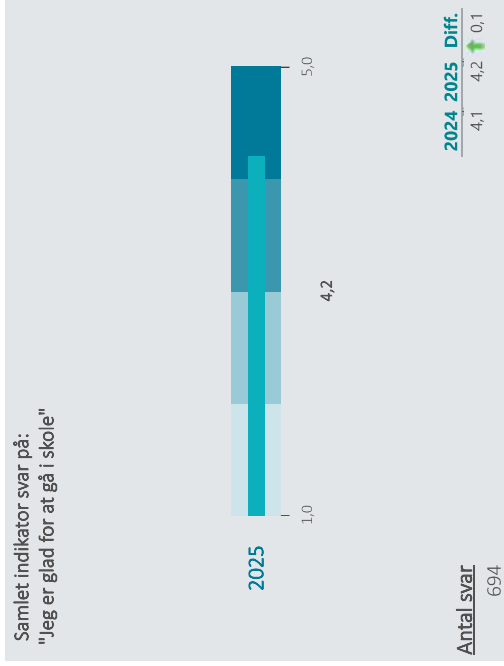

Oversigt over elevtrivsel

Dashboardet giver et overblik over trivslen på valgt afdeling

Allerød Gymnasium, Stx

Nedenfor angives indikatorsvar på en skala fra 1 til 5, hvor 5 er bedst mulige trivsel. Klik på en indikator, for at se de tilhørende svarfordelinger for en valgt afdeling.

Faglig individuel trivsel
(2025)

3,9

Social trivsel
(2025)

4,3

Læringsmiljø
(2025)

3,7

Pres og bekymringer
(2025)

2,7