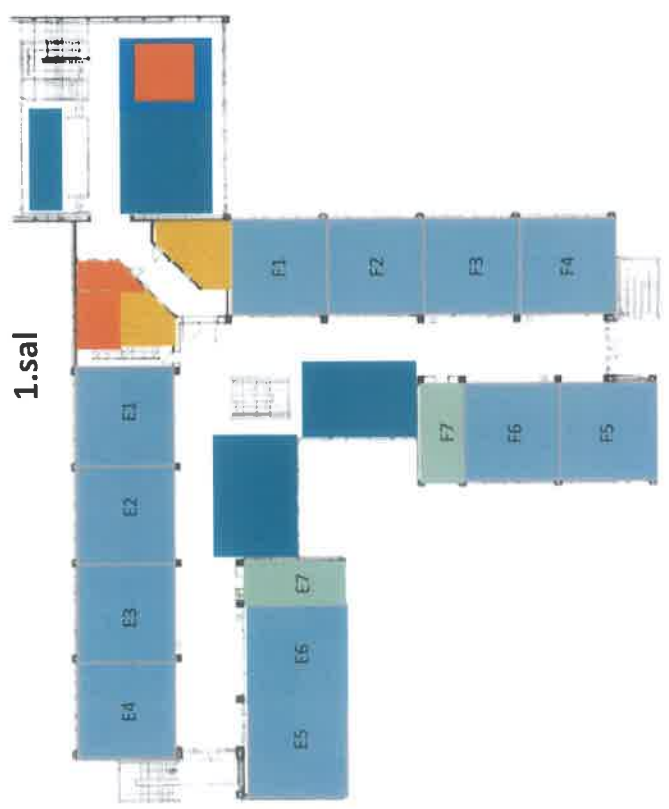

Indgang for familie medlemmer og deltagere ifm. translokation.

3n/3cd

3r/3ev

3z/3m

3x/3p

Hovedindgang
(LUKKET)

Signaturforklaring

	musik		kantine
	medie		sal/auditorium
	billedkunst		toiletter
	drama		lærerværelser
	innovation/projektrum		lærerforberedelsesrum
	naturfag		administration/ledelse
	idræt		mødelokaler
	alm. undervisning		teknik/IT/pæd.værk./service
	studievejledning		depot
	studieområder		pedel

Grundplan

Idrætsanlæg