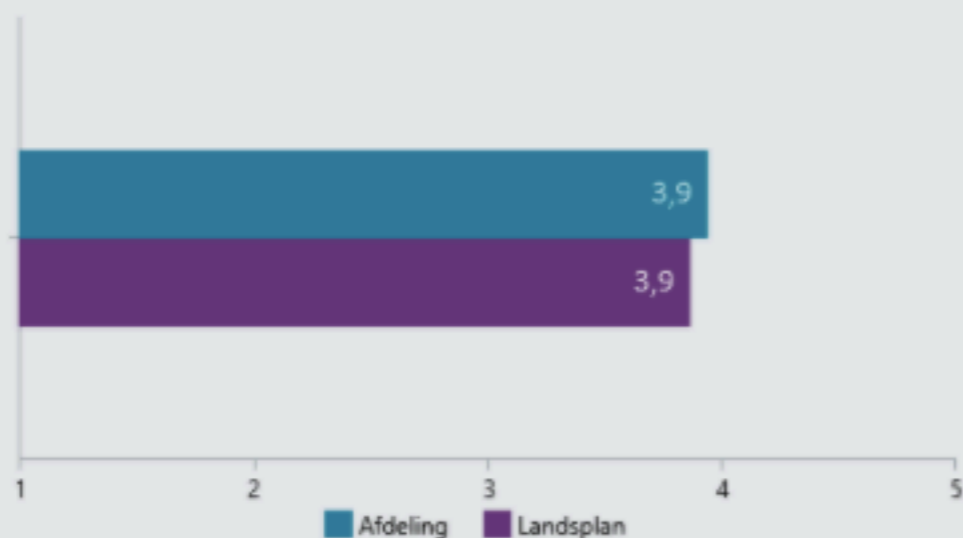

Oversigt over elevtrivsel

Dashboardet giver et overblik over trivslen på en valgt afdeling i 2019

Afdeling: Allerød Gymnasium

Vælg år/Nulstil år

2018

2019

Samlet indikatorsvar på:
"Jeg er glad for at gå i skole"

Trivselsindikator

Klik på en indikatorknop nedenfor for at se de tilhørende svarfordelinger for en valgt afdeling.

Faglig trivsel

Social trivsel

Læringsmiljø

Pres og bekymringer

Mobning