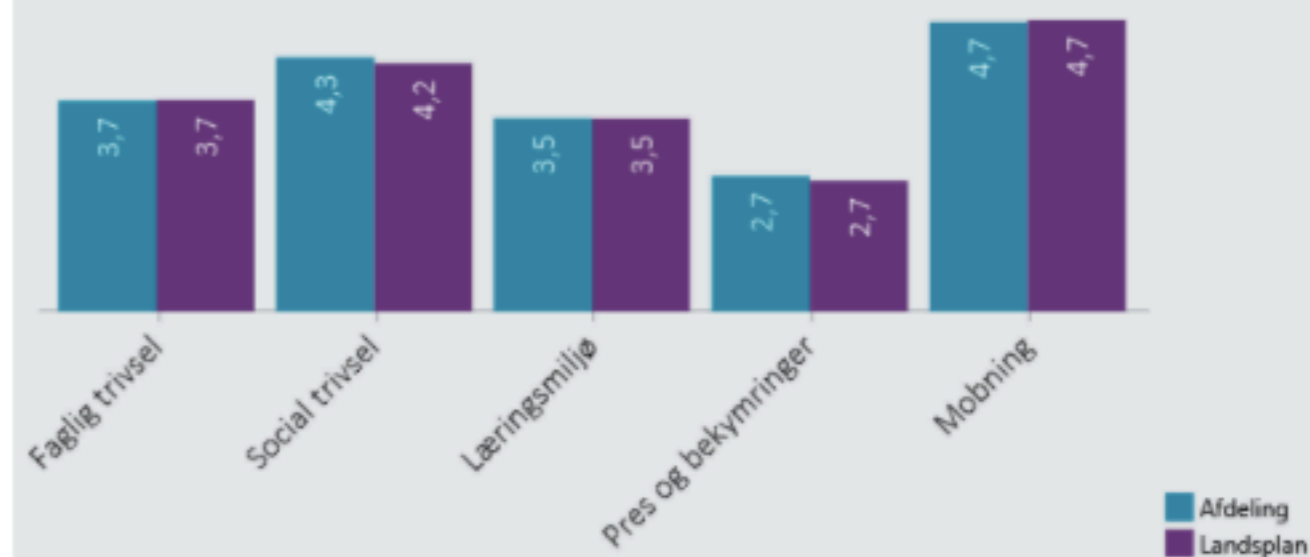

Oversigt over elevtrivsel

Dashboardet giver et overblik over trivslen på en valgt afdeling i 2019

Afdeling: Allerød Gymnasium

Vælg år/Nulstil år

2018

2019

Samlet indikatorsvar på:
"Jeg er glad for at gå i skole"

Trivselsindikator

Klik på en indikatorknop nedenfor for at se de tilhørende svarfordelinger for en valgt afdeling.

Faglig trivsel

Social trivsel

Læringsmiljø

Pres og bekymringer

Mobning