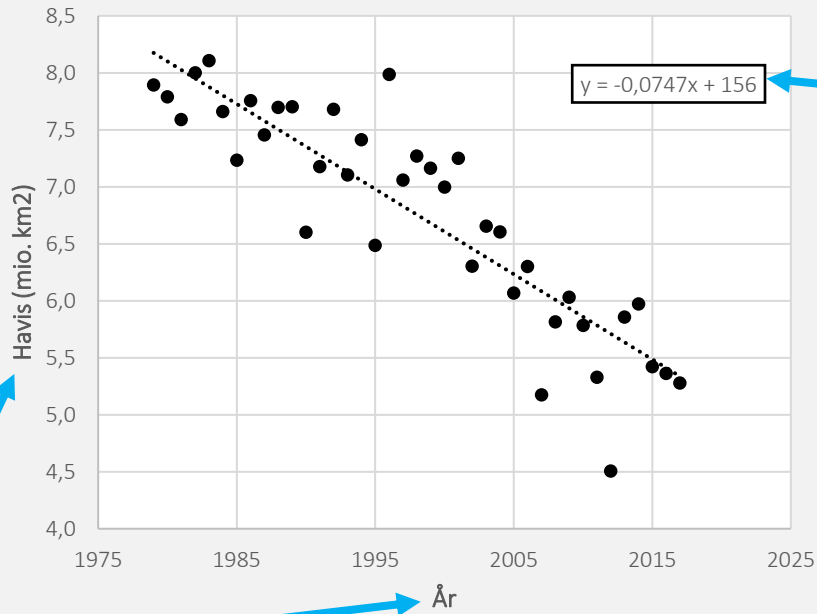

Diagramtitel

Arealet af den arktiske august havis fra 1979 til 2017

Regressions-linjens ligning

Aksetitler

Forklaring af dataserierne

Figur: Arealet af den arktiske august havis fra 1979 til 2017.